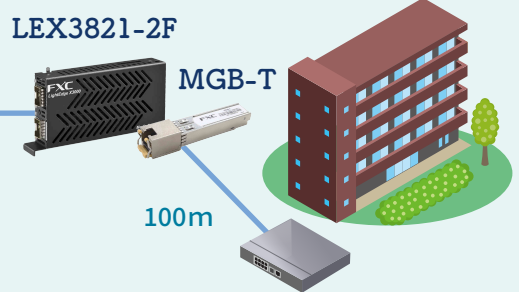

お得だ値！

LEX3821-2F をご購入で
MGB-T モジュール
プレゼントキャンペーン

100台
限定

実施期間

2025.2/25 火 ~ 4/30 水

MGB-T 1本 2万円相当が **無料** で付いてきます！

Ethernet OAM 対応 100BASE-FX/
1000BASE-X (SFP) メディアコンバータ

1000M SFP モジュール RJ45 コネクタ

LEX3821-2F

+ MGB-T

キャンペーン型番: LEX3821-2F-CA2524

構成例

センター拠点

LEX3821-2F

リモート拠点

LEX3821-2F