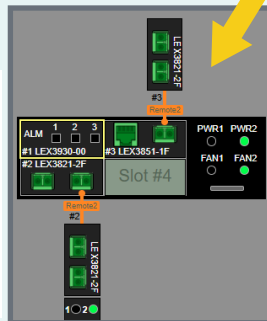

LEX3821-2F

+ MGB-T

キャンペーン型番: LEX3821-2F-CA2524

構成例

センター拠点

LEX3821-2F

リモート拠点

LEX3821-2F

MGB-T

100m

《LEX3000管理画面》

**EthernetOAM機能で機器間のネットワークを監視
トラブルを早期検知&対応！ネットワークの安定稼働を実現！**

※GUI画面を確認する場合は、シャーシと管理カードが別途必要です。

製品や保守サービス等の詳しい情報は <https://www.fxc.jp/>

- 本社 【東京】〒111-0053 東京都台東区浅草橋 3-20-15 浅草橋ミハマビル 7F
TEL: 03-6823-6185 FAX: 03-5809-3258
- 関西営業所 【大阪】〒533-0033 大阪市東淀川区東中島 2-8-8 ワークステーション新大阪 8F
TEL: 06-6476-9480 FAX: 06-6476-9481
- 九州営業所 【福岡】〒812-0016 福岡県福岡市博多区博多駅南 1-7-14 BOIS 博多 8F
TEL: 092-260-8025 FAX: 092-260-8026