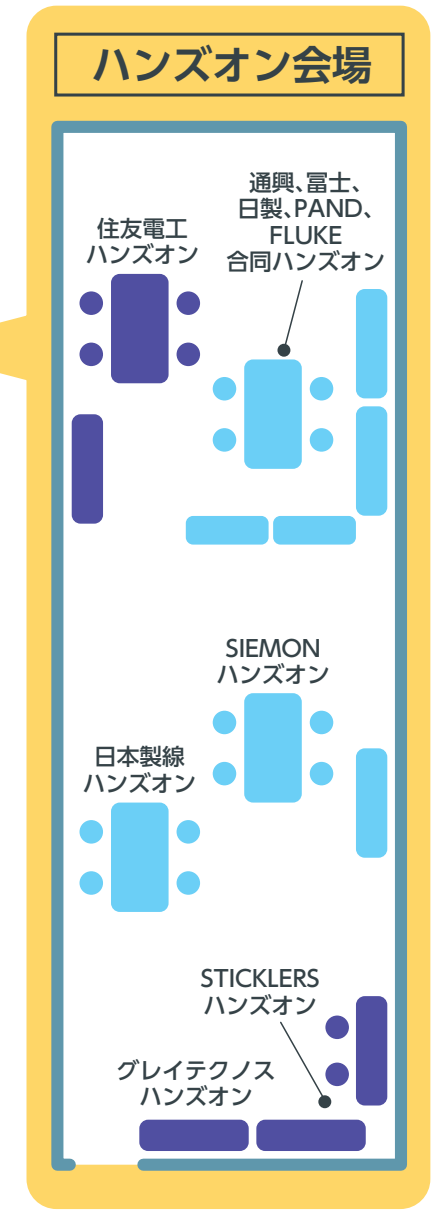

HIRANO ICT Collection 会場マップ

©平野通信機材(株)

男子トイレ
女子トイレ
優先トイレ
エレベーター
喫煙室
自動販売機

ICTインフラ
ネットワーク
電源
測定器・工具
コミュニケーション
セキュリティ・映像
PC・周辺機器
その他