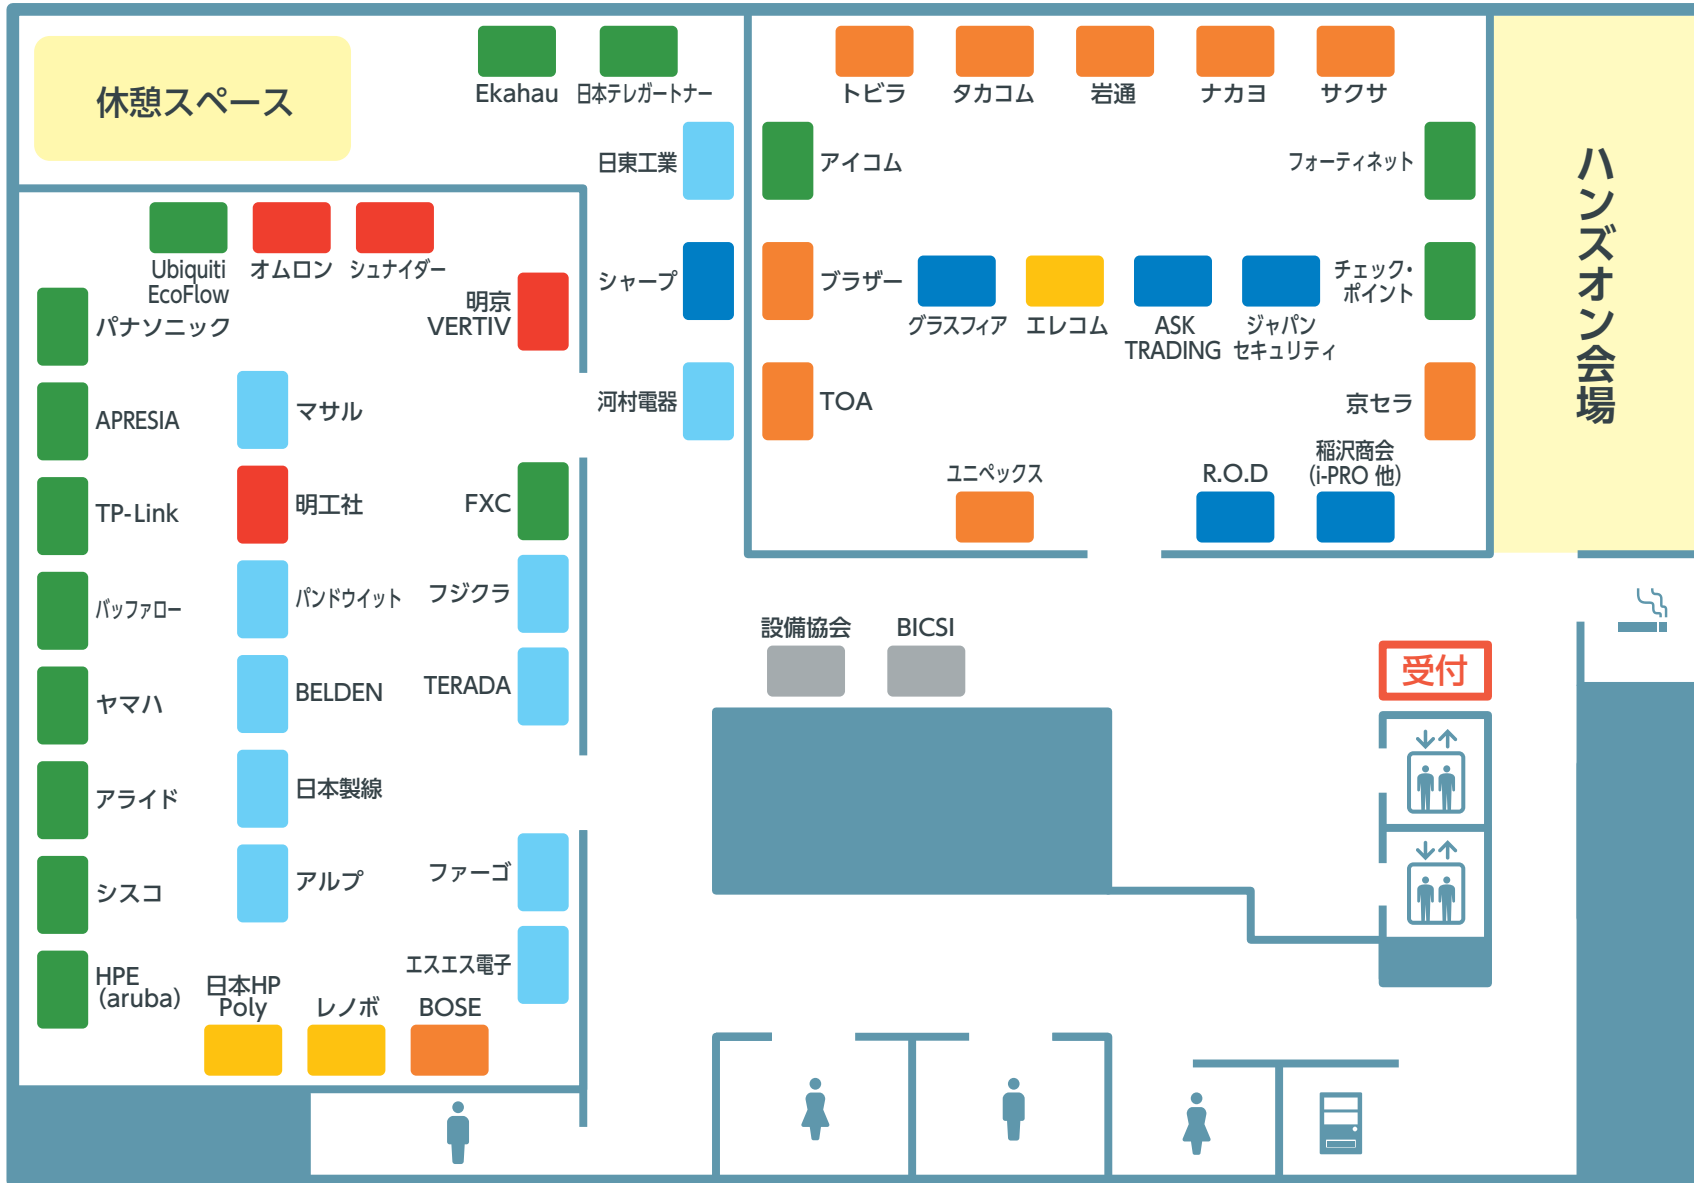

HIRANO ICT Collection 会場マップ

©平野通信機材(株)

男子トイレ
女子トイレ
優先トイレ
エレベーター
喫煙室
自動販売機

ICTインフラ
ネットワーク
電源
測定器・工具
コミュニケーション
セキュリティ・映像
PC・周辺機器
その他