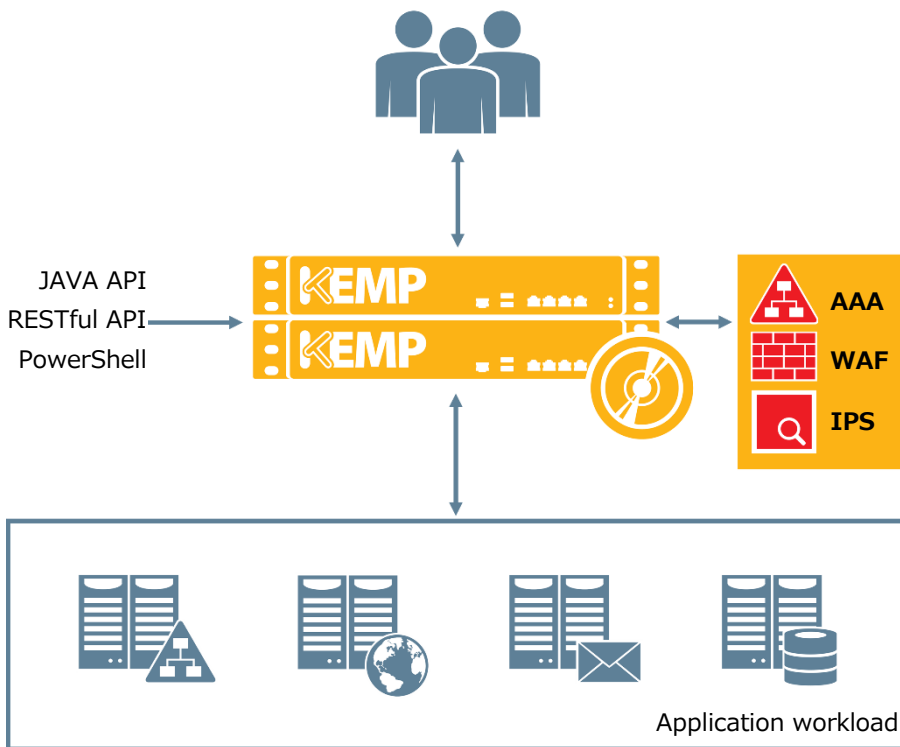

LoadMaster™ for Bare Metal

- 身近なサーバプラットフォームによるアプリケーション配信とサーバ ロードバランシング

Dell R シリーズ
HP DL シリーズ
Oracle Sun Server

サーバファームに設備したサーバ機がフル機能な L7 ADC に変身します

ベアメタル用 LoadMaster™ OS(LMOS)は、一般的なサーバ機である Dell、HP、Oracle、Cisco の機器と組合せることで、高性能なアプリケーション デリバリー コントローラ(ADC)として機能します。これは、単にアプリケーション負荷分散だけでなく、高可用性に富んだセキュリティ機能とアクセストラフィックの最適化をもたらします。

LoadMaster™ for BareMetal と拡張性のあるx86サーバプラットフォームの組合せは、I/O や CPU のチューニングにより、厳しいアプリケーション配信要求を満たします。この結果、ADCベンダが提供する高価なアプライアンスを導入するための検討は不要になります。

ベアメタルのインストールはハードウェア アブストラクション レイヤ(HAL)を必要としないので、企業やサービス プロバイダが求めるハイパフォーマンスなシステム環境の構築が可能です。最新の L4/L7 ADC 機能により、LoadMaster™は、高可用性が必要なサービスやクラウド アプリケーション環境で最適な選択肢となるロードバランサです。

特長	優位性
ハイパフォーマンス L4/L7 ロードバランシング	アプリケーションの活用性を最大限に引出し、有効に機能させます。
Web アプリケーションファイアウォール	アプリケーションの新たな脆弱性にも迅速に対応し、防御します。PCI にも準拠
サーバとアプリケーションのヘルスチェック	ユーザのリクエストは、常に利用可能なアプリケーションとサーバのみに送られ、レスポンスの信頼性を最大限に保証します。
IP、L7 パーシスタンス	特定サーバとのユーザコネクションは、トランザクションが有効な限り、セッションは継続します。仮に、ユーザの IP アドレスが変化しても、セッションの保持に努めます。
L7 コンテンツスイッチ	サイトの管理者は、イメージ、マルチメディア、アプリケーション等のコンテンツタイプで、最適なサーバトラフィックを設定することができます。
TLS(SSL) アクセラレーション/オフロード	暗号化したアプリケーションコンテンツについて、サーバパフォーマンスとユーザの操作性を最適化します。
コンテンツ圧縮とキャッシング	内部ネットワークの遅延を改善し、帯域を最適化することで、クライアントの操作性を可能な限り最大化します。
侵入検知と防御(IPS)	暗号化、非暗号化のトランザクションにかかわらず、アプリケーションの脅威を取り除きます。