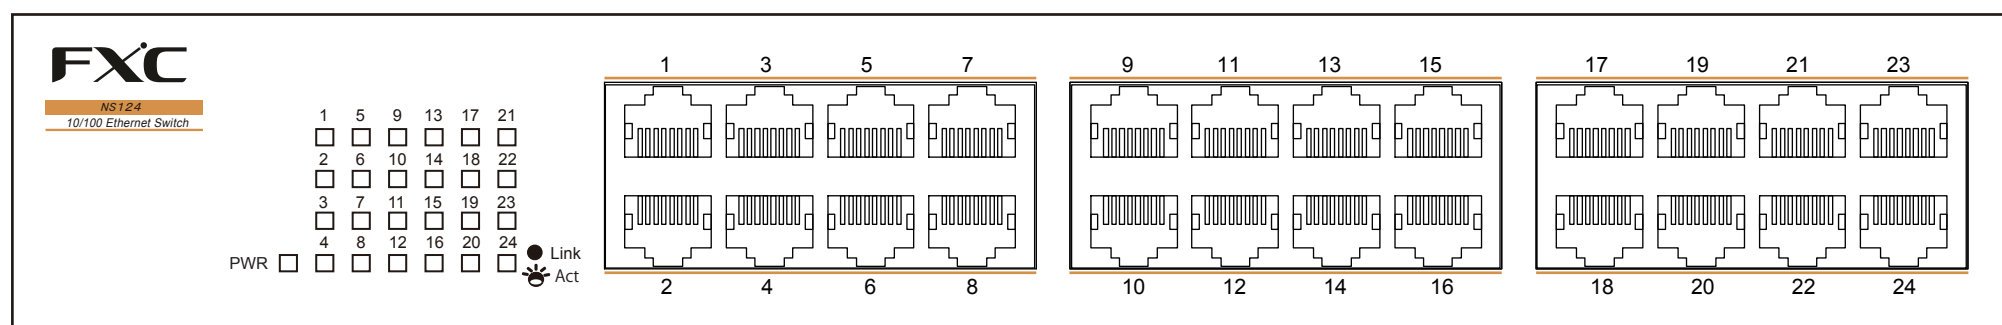

280mm

125.8mm

44mm

NS124外觀図