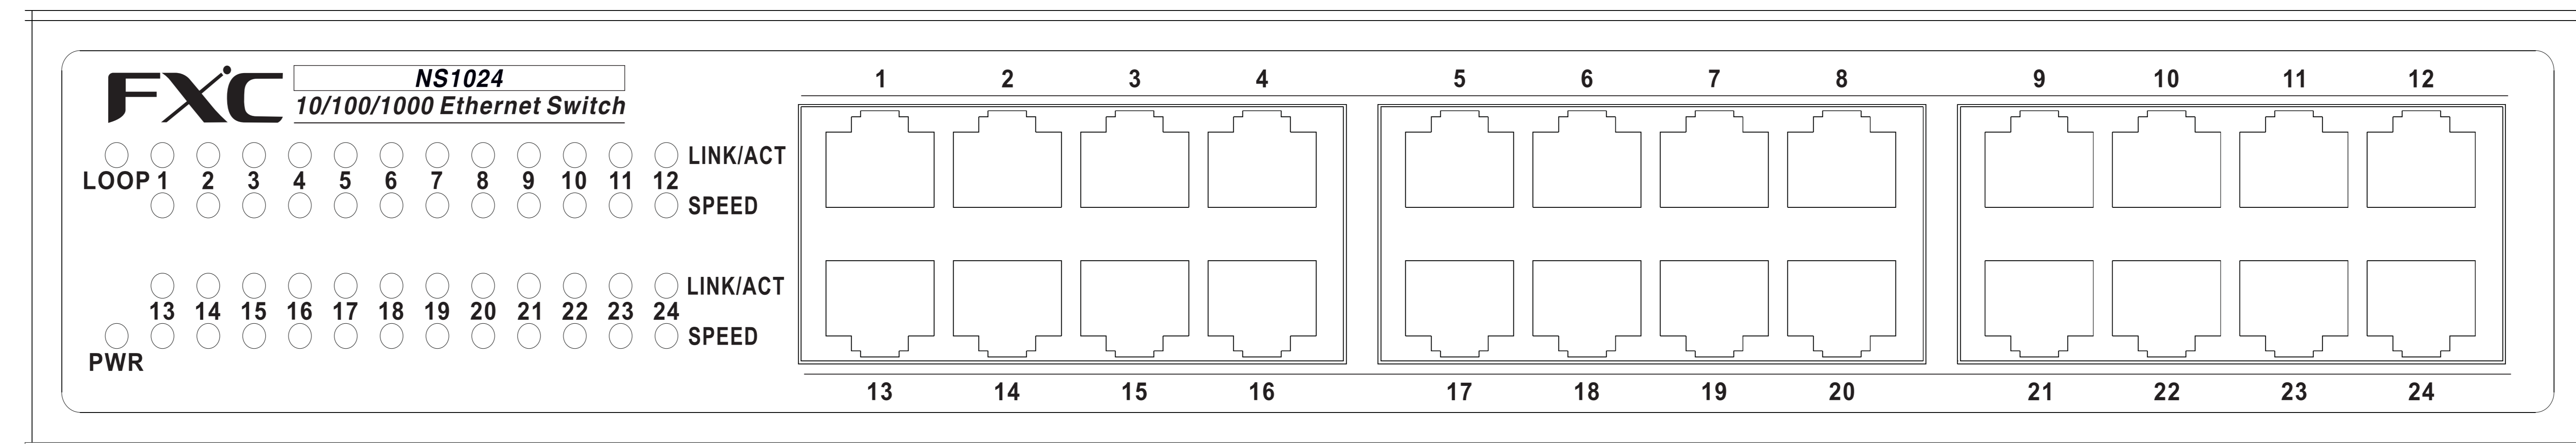

280mm

180mm

44mm

NS1024外観図