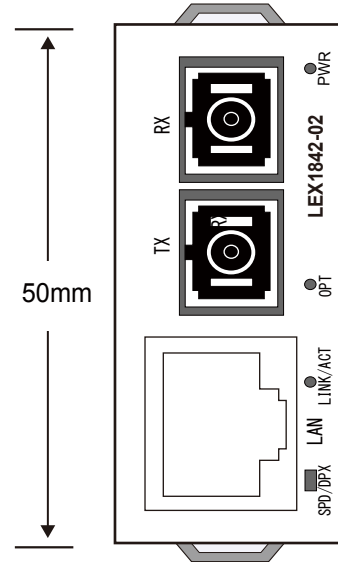

74mm

50mm

20mm

LEX1842外觀図