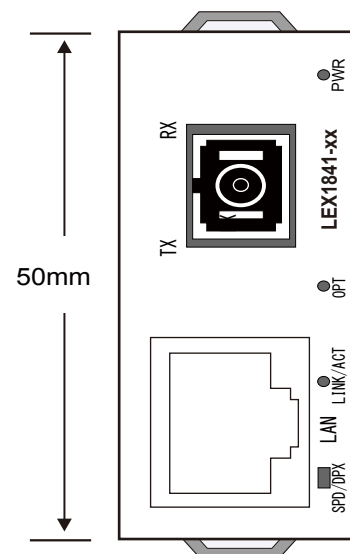

74mm

50mm

20mm

LEX1841-20A/B外觀図
LEX1841-40A/B外觀図
LEX1841-60A/B外觀図