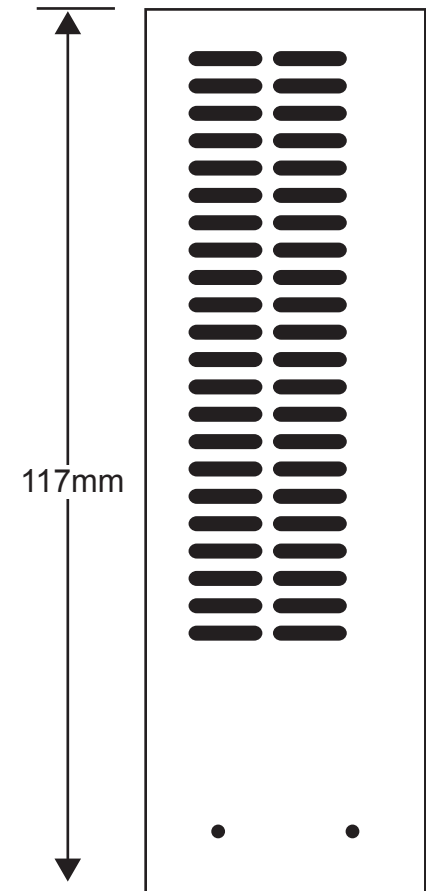

250mm

117mm

FXC
FXC5218
10/100/1000 L2 Switch

GREEN:1000M YELLOW:10/100M

			2	4	6	8	10	12	14	16	
			1	3	5	7	9	11	13	15	

LINK/ACT	○	○	○	○	○	○	○	○	○	○	○	○
	10	12	14	16								
SFP17	○	○	○	○								
	9	11	13	15								
SFP18	○	○	○	○								
	1	3	5	7								
SYSTEM	○	○	○	○								
	2	4	6	8								
PWR	○	○	○	○								
	1	3	5	7								

CONSOLE

SFP17

SFP18

37mm