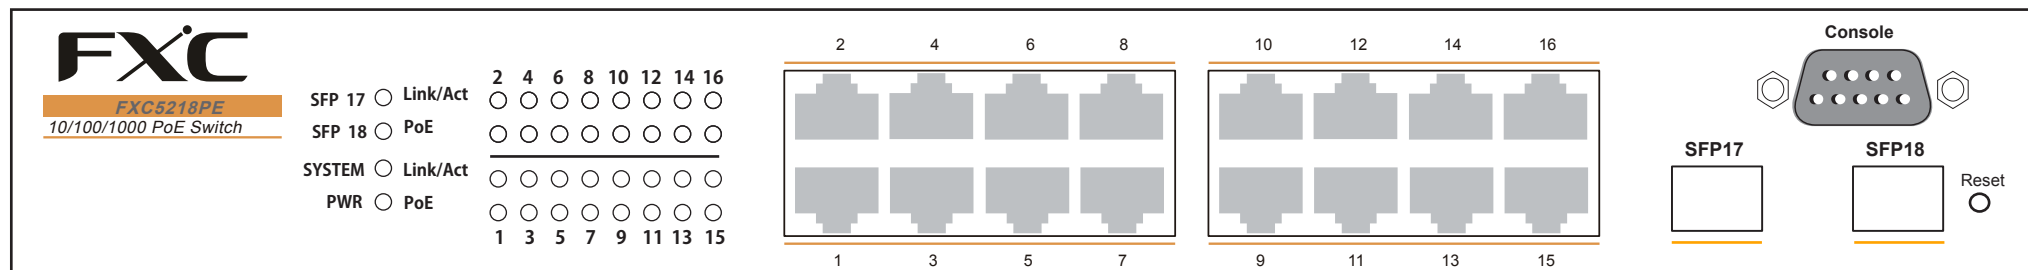

330mm

204mm

43.6mm

FXC5218PE外観図