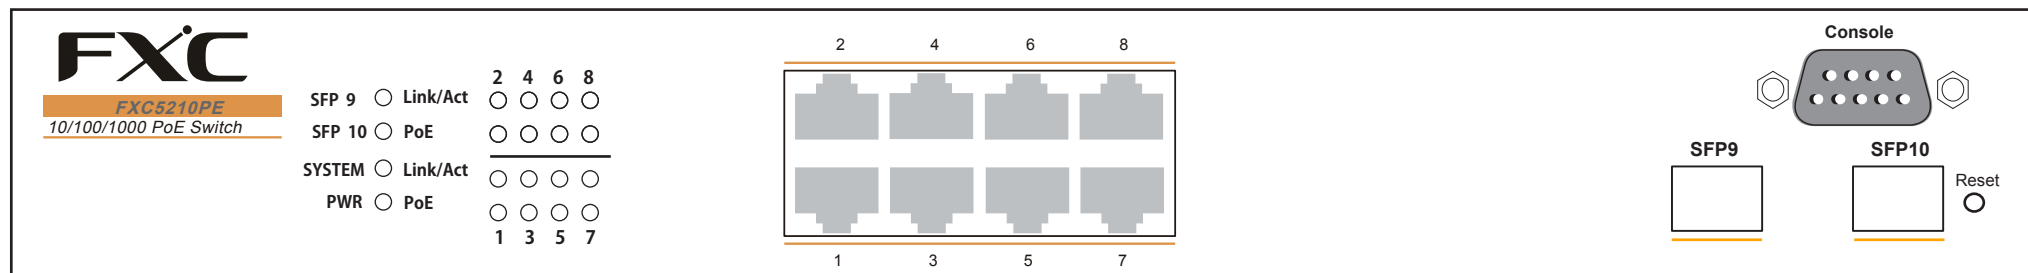

330mm

204mm

43.6mm

FXC5210PE外観図