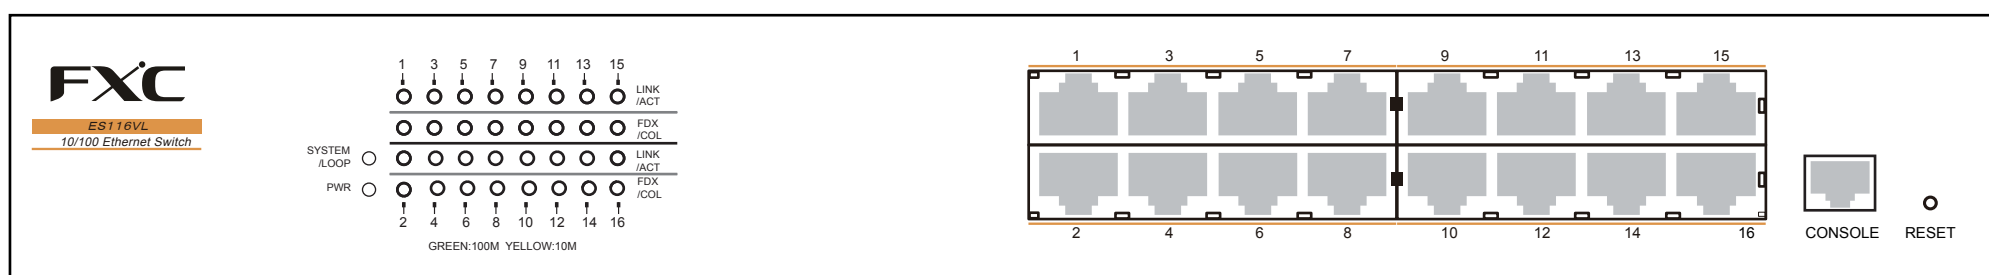

330mm

180mm

440mm

ES116VL外観図