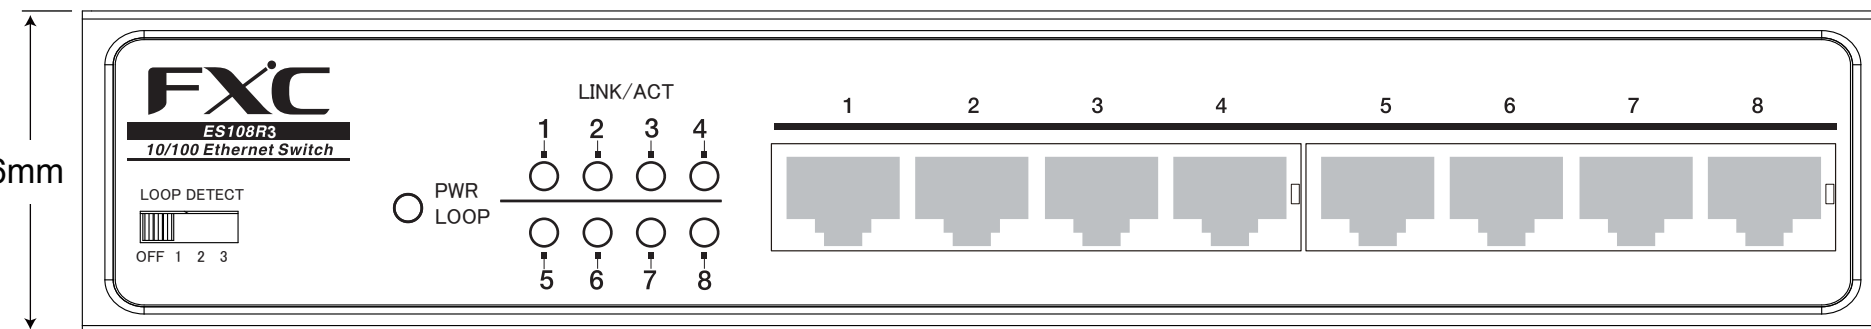

110mm

173mm

36mm

ES108R3外觀図