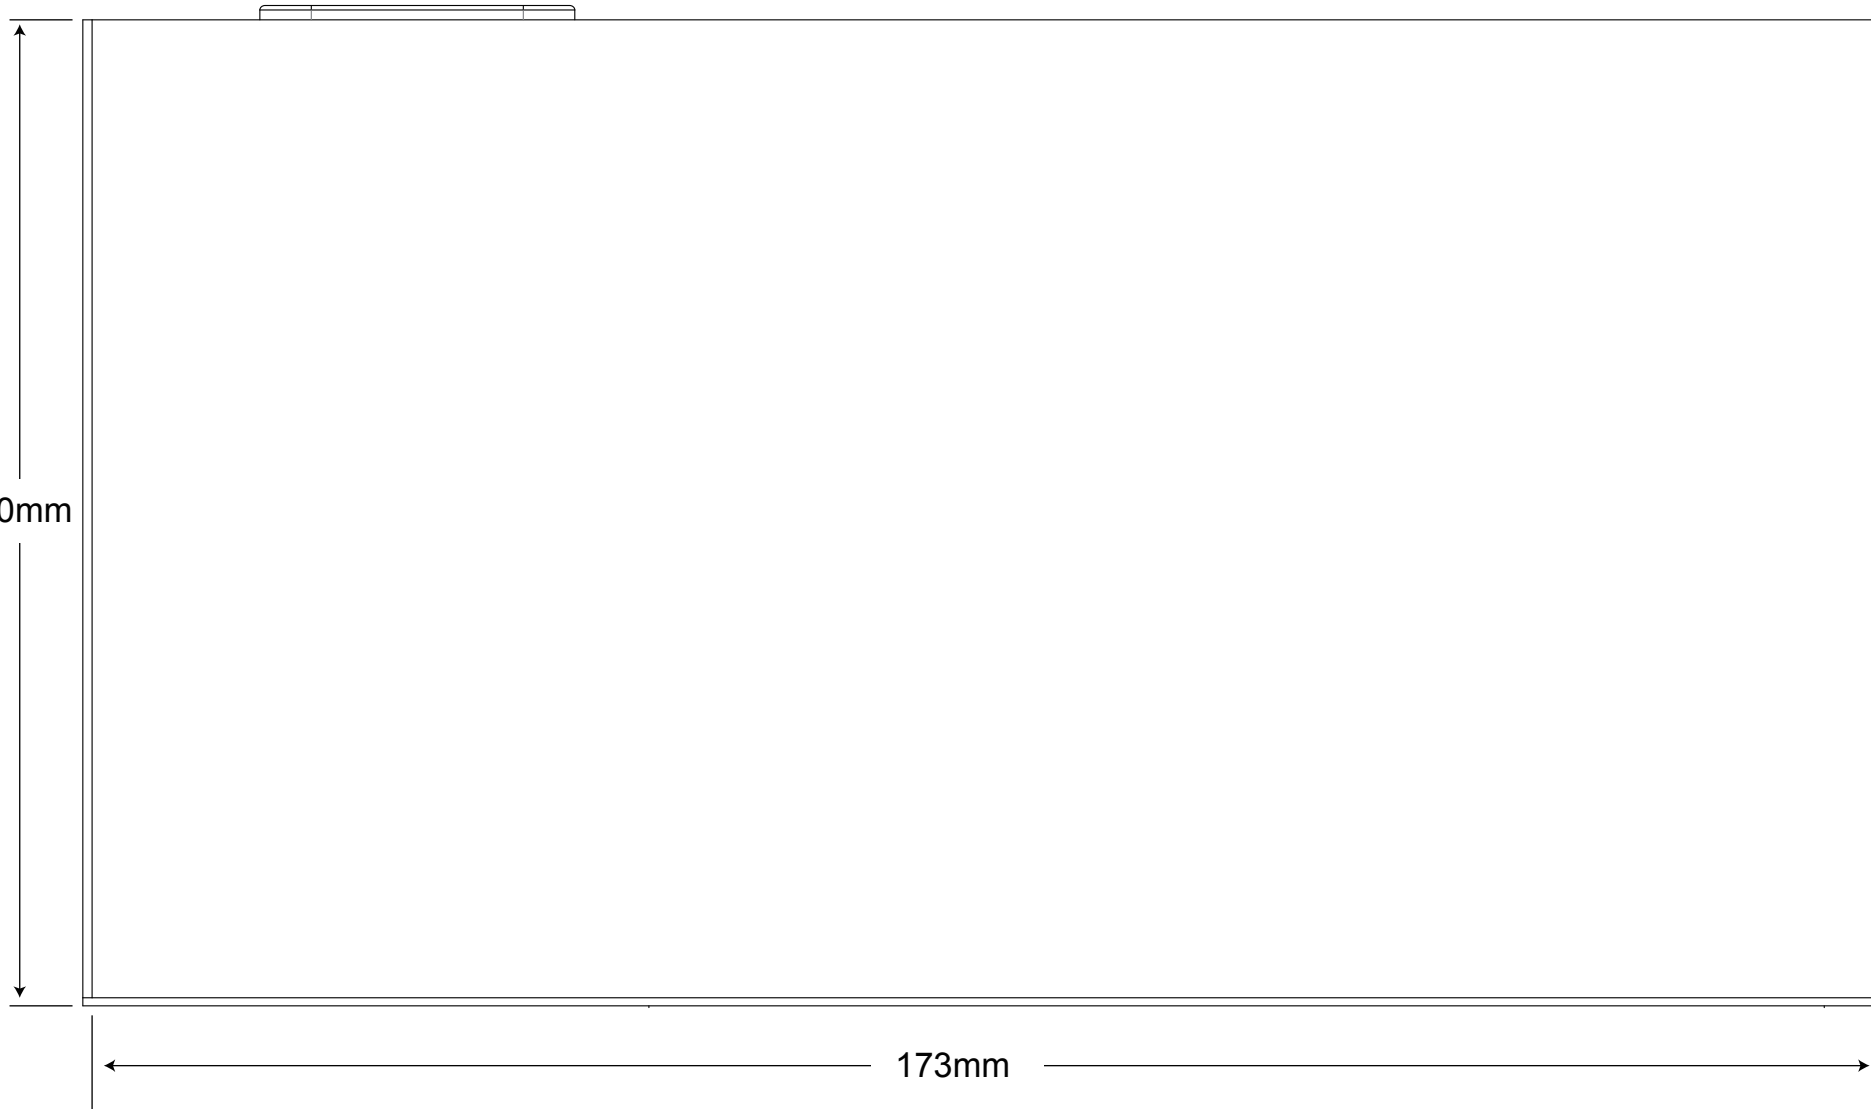

110mm

173mm

36mm

ES108R3外觀図