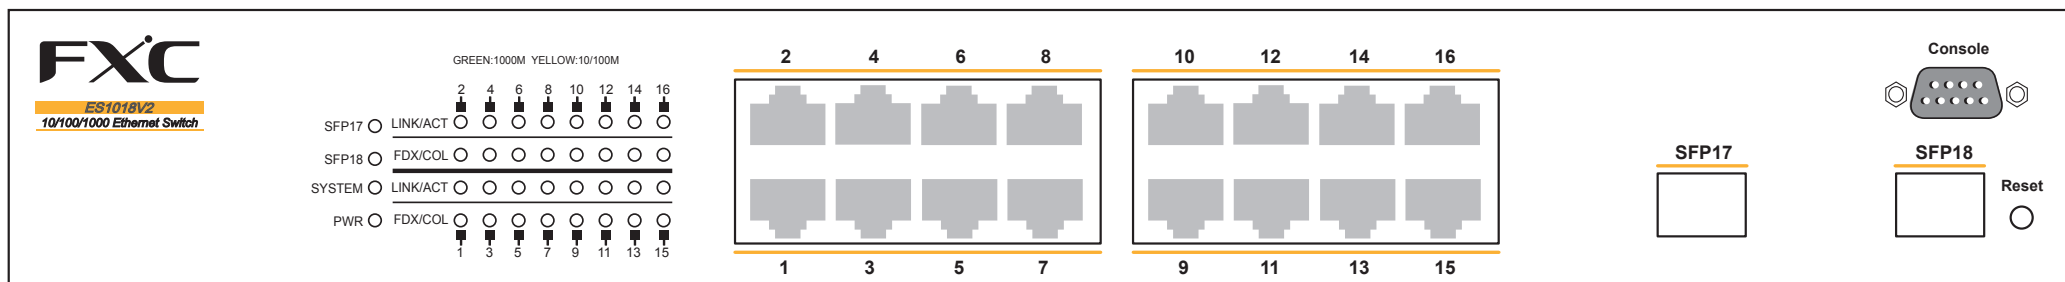

330mm

204mm

44mm

ES1018V2外観図