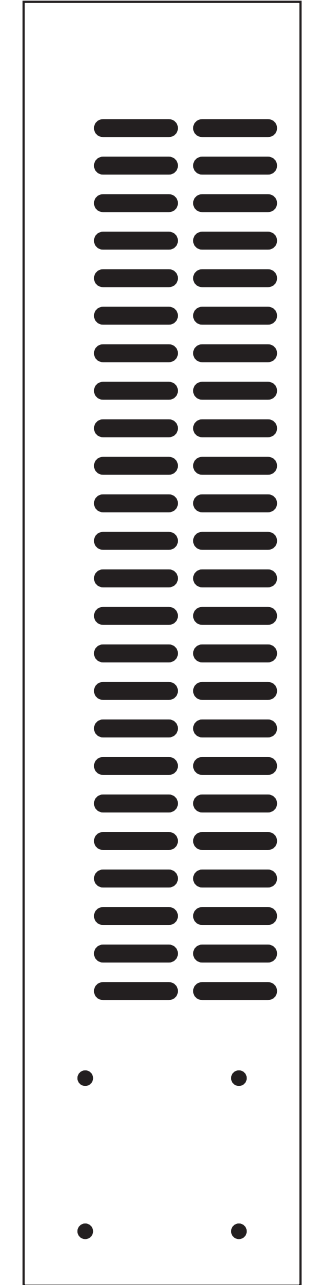

330mm

204mm

44mm

ES1018V2外観図