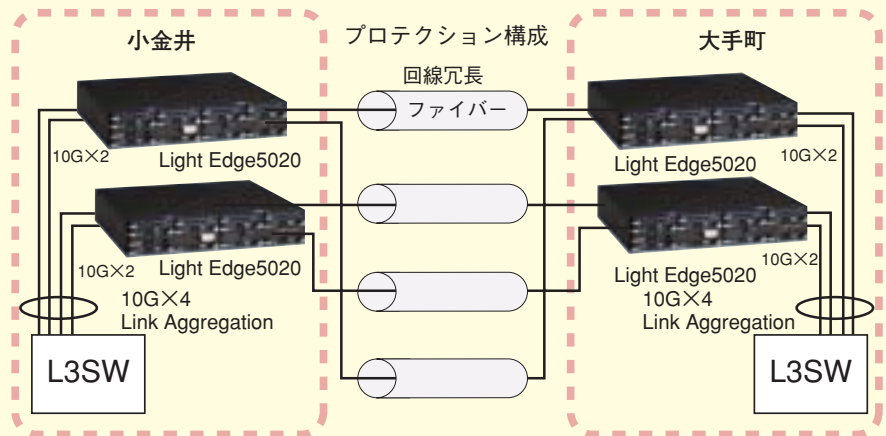

小金井- 大手町間構成図

NICT

大手町ネットワーク研究統括センター
提携研究部門 テストヘッド企画戦略グループ
マネージャー
博士(工学) 田中健二様

提携研究部門 テストヘッド企画戦略グループ
木村弘幸様

提携研究部門 テストヘッド企画戦略グループ
小林宣慶様

■NICT独立行政法人 情報通信研究機構：<http://www.nict.go.jp/>

情報通信機構は、来るべきユビキタスネット社会を支える情報通信技術の研究開発、情報通信分野の事業支援等を総合的に行う独立行政法人です。

■ネットワンシステムズ：<http://www.netone.co.jp/>

ネットワンシステムズはネットワークインテグレーション事業を中核として、コンサルティング、設計、構築、運用サービス等の高付加価値ソリューションを提供しています。